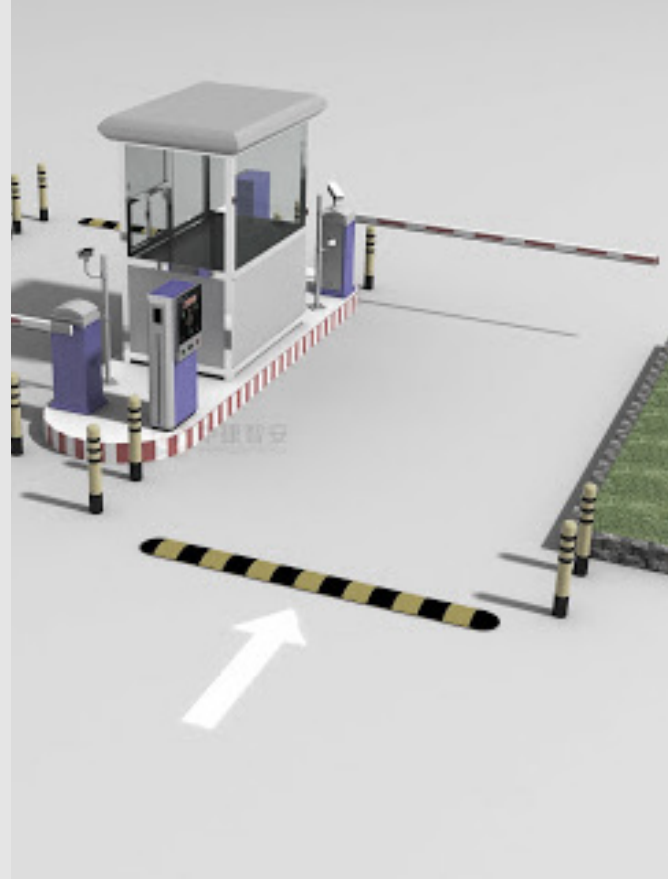

Having a smooth Parking Management System is critical to any car park!

At Desert Services, we have developed comprehensive systems that will allow the drivers to use car park seamlessly.

ACCESS CONTROL OF ENTRY & EXIT STATION

With its technologically advanced security features, parking management systems can give you upgraded security, safety and privacy. Parking management systems prevent unauthorized access to your parking lots, as a result, car owners will have increased confidence that their cars are well protected.

- Barrier Gates
- LPR Cameras
- RFID Readers
- Proximity Card Readers
- Management Software